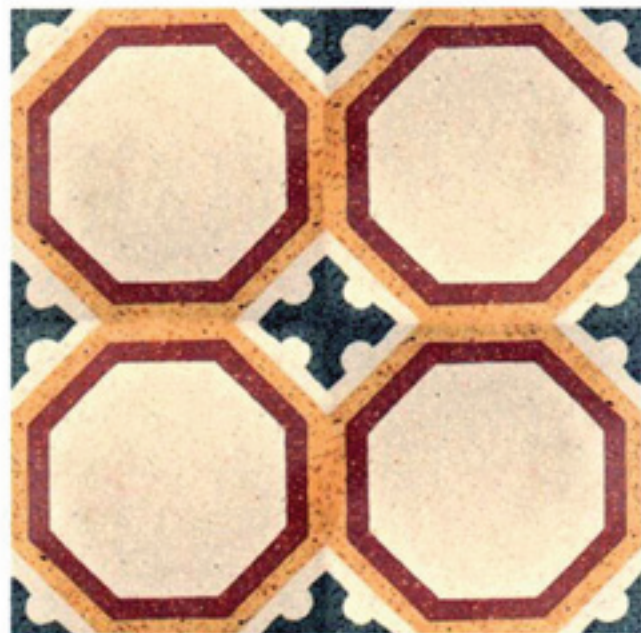

BORDURE DOPPIE 20X20

*Bordo Fiorellino*

dim. 19,8x19,8cm.

*Bordo Quadrifoglio*

dim. 19,8x19,8cm.

*Bordo Giglio*

dim. 19,8x19,8cm.

*Campo  
Dama*

dim.  
19,8x19,8cm.

*Campo  
Tulipano*

dim.  
19,8x19,8cm.

CAMPI DECORATI 20X20

*Campo  
Chiesa*  
dim.  
19,8x19,8cm.

*Campo  
Ottagono*  
dim.  
19,8x19,8cm.

*Campo  
Fiorellino*  
dim.  
19,8x19,8cm.

*Campo  
Piattino*  
dim.  
19,8x19,8cm.