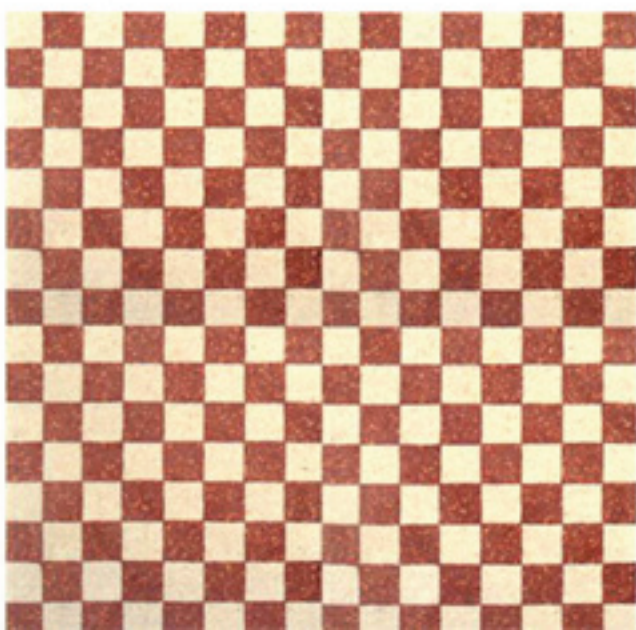

*Campo  
Margherita*  
dim.  
19,8x19,8cm.

*Campo  
Fiore*  
dim.  
19,8x19,8cm.

CAMPI DECORATI 20X20

*Campo  
Cubi*  
dim.  
19,8x19,8cm.

*Campo  
Spiga  
d'Oro*  
dim.  
19,8x19,8cm.

*Campo  
64 Bugne*  
dim.  
19,8x19,8cm.