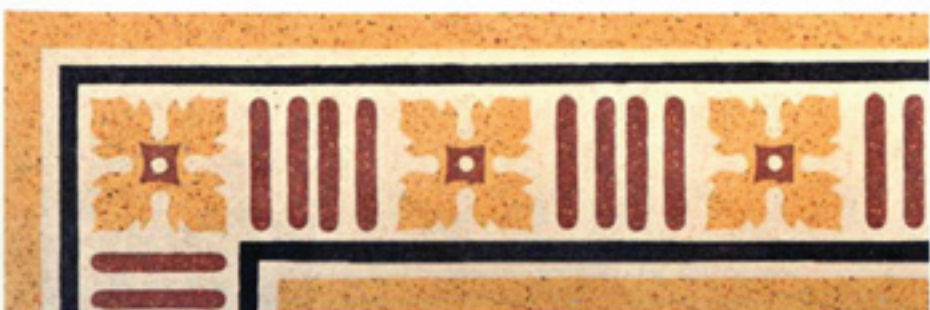

*Bordo Croce di Malta* dim. 19,8x19,8cm.

BORDURE SINGOLE 20X20

*Bordo Giglio* dim. 19,8x19,8cm.

*Bordo Esse* dim. 19,8x19,8cm.

*Bordo Treccia* dim. 19,8x19,8cm.

*Bordo Sigarino* dim. 19,8x19,8cm.

*Bordo Edera* dim. 19,8x19,8cm.