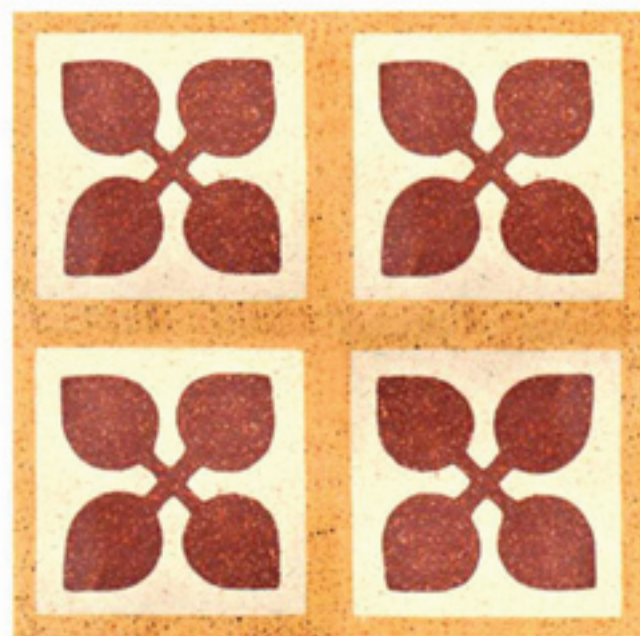

BORDURE DOPPIE 20X20

*Bordo Fiorellino*

dim. 19,8x19,8cm.

*Bordo Quadrifoglio*

dim. 19,8x19,8cm.

*Bordo Giglio*

dim. 19,8x19,8cm.

*Campo  
Dama*

dim.  
19,8x19,8cm.

*Campo  
Olimpo*

dim.  
19,8x19,8cm.

*Campo  
Catena*

dim.  
19,8x19,8cm.

*Campo  
Quadrifoglio*

dim.  
19,8x19,8cm.

*Campo  
Losanghe*