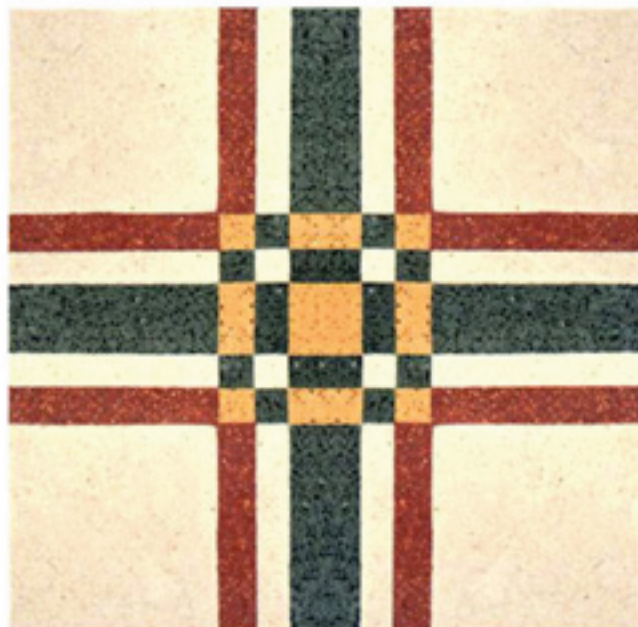

BORDURE DOPPIE 20X20

*Bordo Fiorellino*

dim. 19,8x19,8cm.

*Bordo Quadrifoglio*

dim. 19,8x19,8cm.

*Bordo Giglio*

dim. 19,8x19,8cm.

*Campo  
Dama*